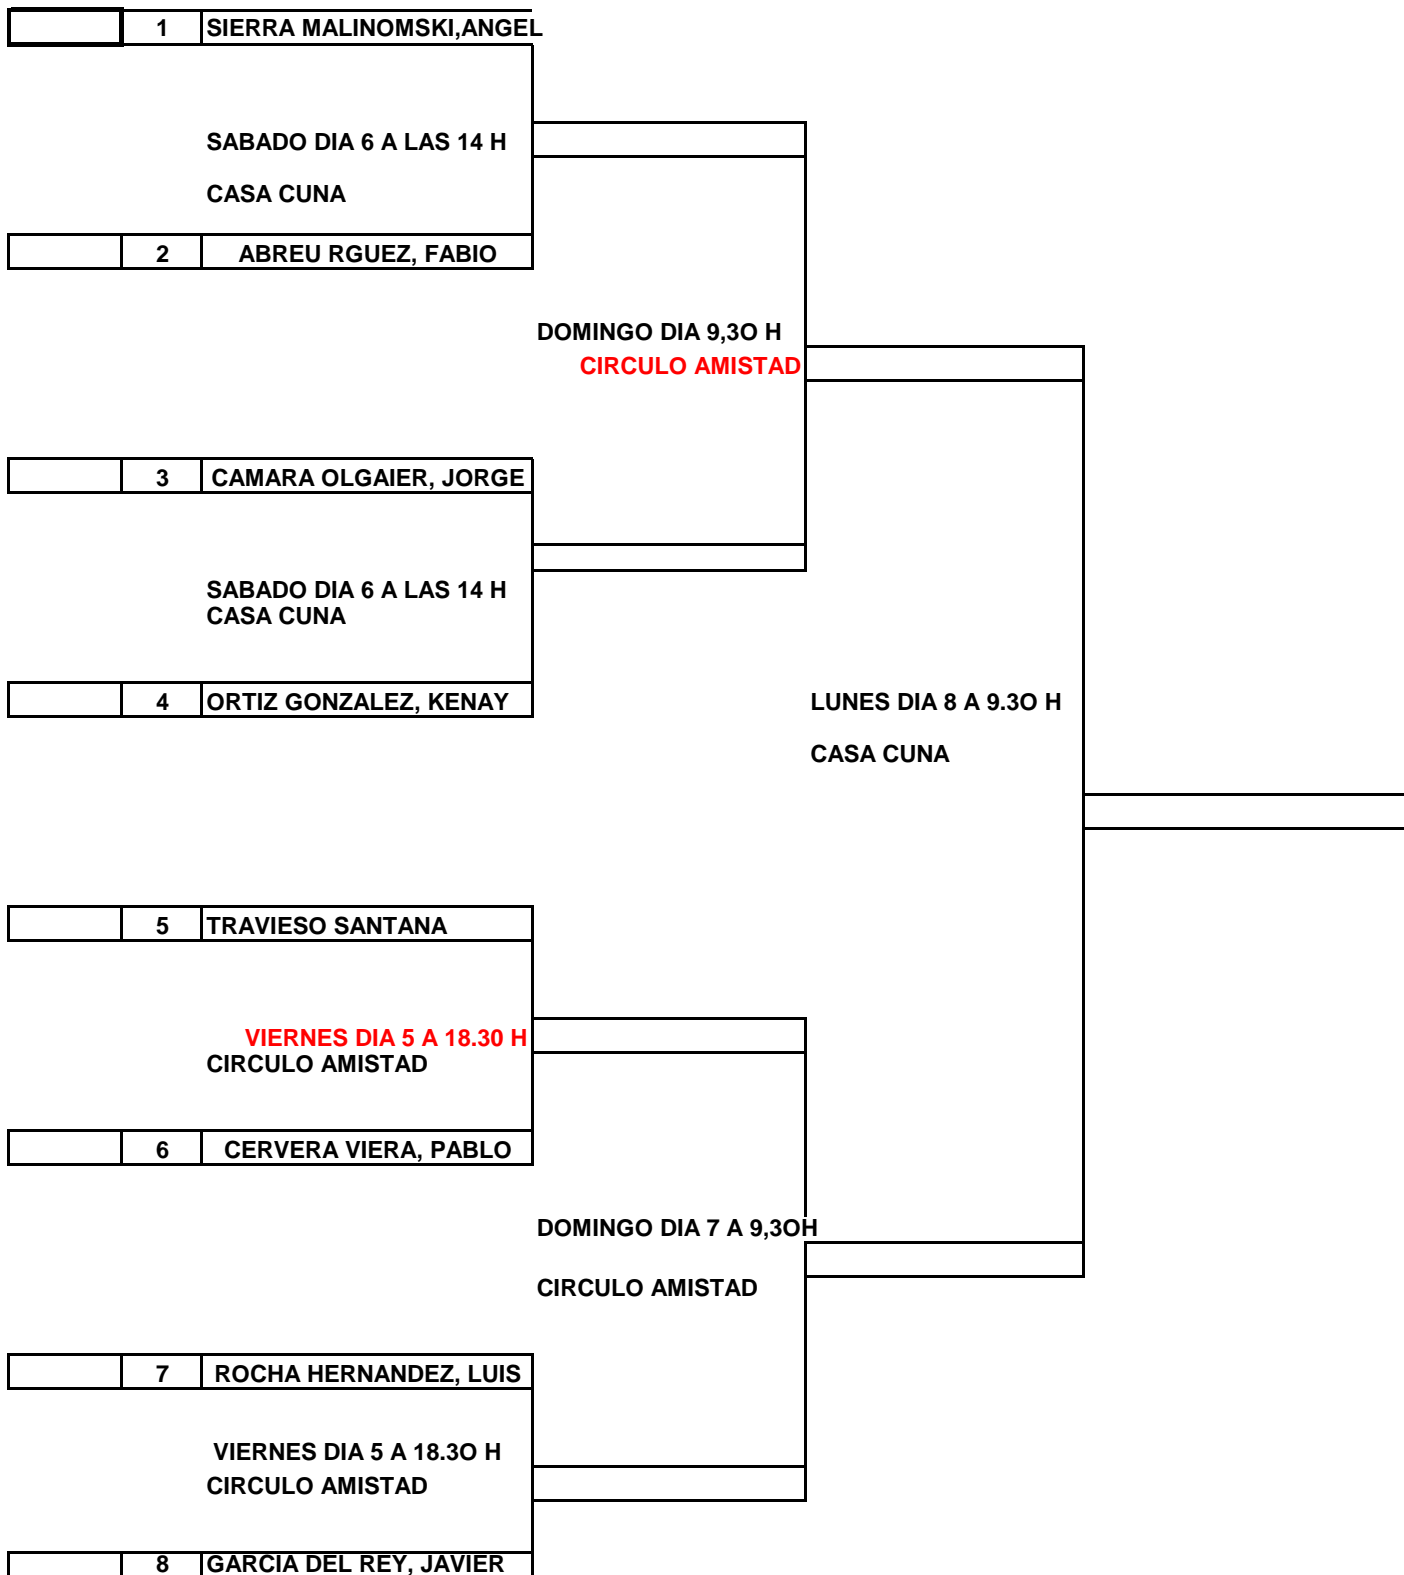

MASTER CIRCUITO BENJAMIN-2014

BENJAMIN MASCULINO

JUEZ ARBITRO
SANTIAGO GONZALEZ
LICE.70709-4
FECHA