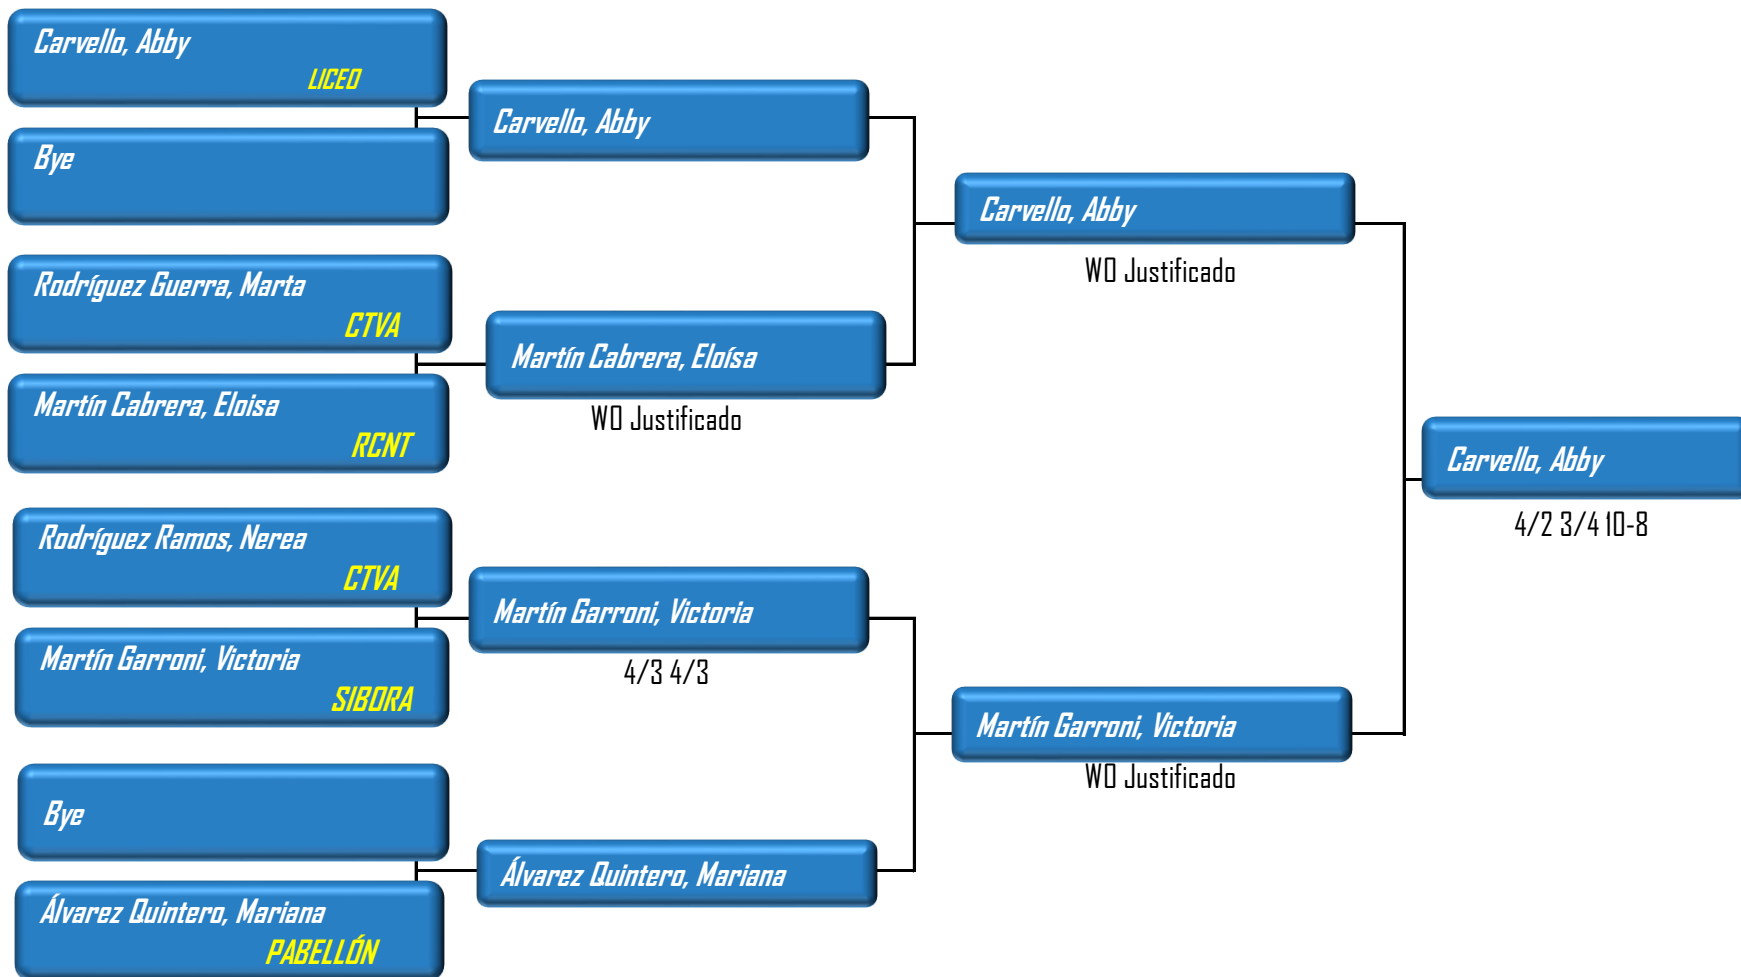

I TORNEO DE PROMOCIÓN ESCUELAS DE TENIS DE TENERIFE

Categoría	Sexo	Fase
ALEVÍN	FEMENINO	FINAL

Cuartos final	Semifinal	Final	Campeón
---------------	-----------	-------	---------

Juez Árbitro - Nº Licencia	Pelota Oficial	Fechas del Torneo
CARLOS LOBATO	HEAD	17 y 18 de Junio